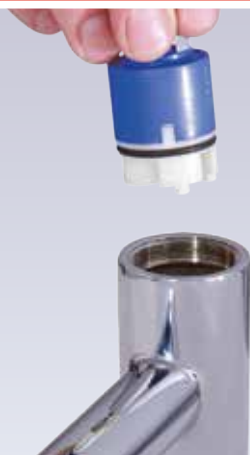

Fragten er GRATIS

Alle lagervarer sendes fra dag til dag – fragtfrit, med GLS. Dine ordre er hos dig allerede næste dag inden for normal arbejdstid (senest kl. 16) mere akutte forsendelser kan klares inden kl. 10 og 12, se priser herunder:

Daglevering

kl. 8 - 16 | Gratis

Express

kl. 8 - 12 | 75 DKK

Express

kl. 8 - 10 | 125 DKK

Hvis du ikke altid er på kontoret til at modtage pakker, kunne en fuldmagt være en god ide. Der aftales hvor pakken må stilles f.eks. hos den lokale købmand eller ved en trappeskakt. Du vil modtage en sms når pakken er sat. For nærmere information, kontakt os eller gå ind på nicobelli.dk/gls-fuldmagt/

*For forsendelser under 500 DKK tillægges 25 DKK i håndteringsgebyr.

*Hvis du ønsker ordren bliver sendt med PostNord, vil der komme et gebyr fra 40 dkk på forsendelsen. På lagervarer er leveringstiden 1-2 dage.

Kvalitet til den prisbevidste

Nicobellis sortiment består udelukkende af produkter i en høj kvalitet.

Nicobelli har udvalgt produkterne ud fra kvalitet, funktionalitet og miljømæssige krav, og priserne er på grund af vores direkte import særdeles gunstige for vores forretningspartnere.

Der ydes 10 års garanti på alle vores armaturer.
Alle slid- og reservedele skiftes nemt på få minutter.