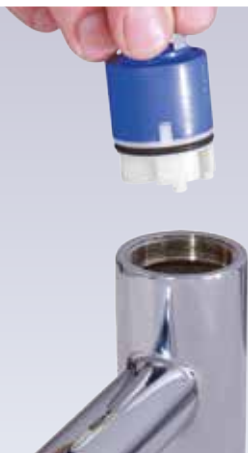

Fragten er GRATIS

Alle lagervarer sendes fra dag til dag – fragtfrit, med GLS. Dine ordre er hos dig allerede næste dag inden for normal arbejdstid (senest kl. 16) mere akutte forsendelser kan klares inden kl. 10 og 12, se priser herunder:

Daglevering

kl. 8 - 16 | Gratis

Express

kl. 8 - 12 | 75 DKK

Express

kl. 8 - 10 | 125 DKK

Hvis du ikke altid er på kontoret til at modtage pakker, kunne en fuldmagt være en god ide. Der aftales hvor pakken må stilles f.eks. hos den lokale købmand eller ved en trappeskakt. Du vil modtage en sms når pakken er sat.

For nærmere information, kontakt os eller gå ind på <http://nicobelli.dk/gls-fuldmagt/>

*For forsendelser under 500 DKK tillægges 25 DKK i håndteringsgebyr.

*Hvis du ønsker ordren bliver sendt med PostNord, vil der komme et gebyr på forsendelsen. På lagervarer er leveringstiden 1-2 dage.